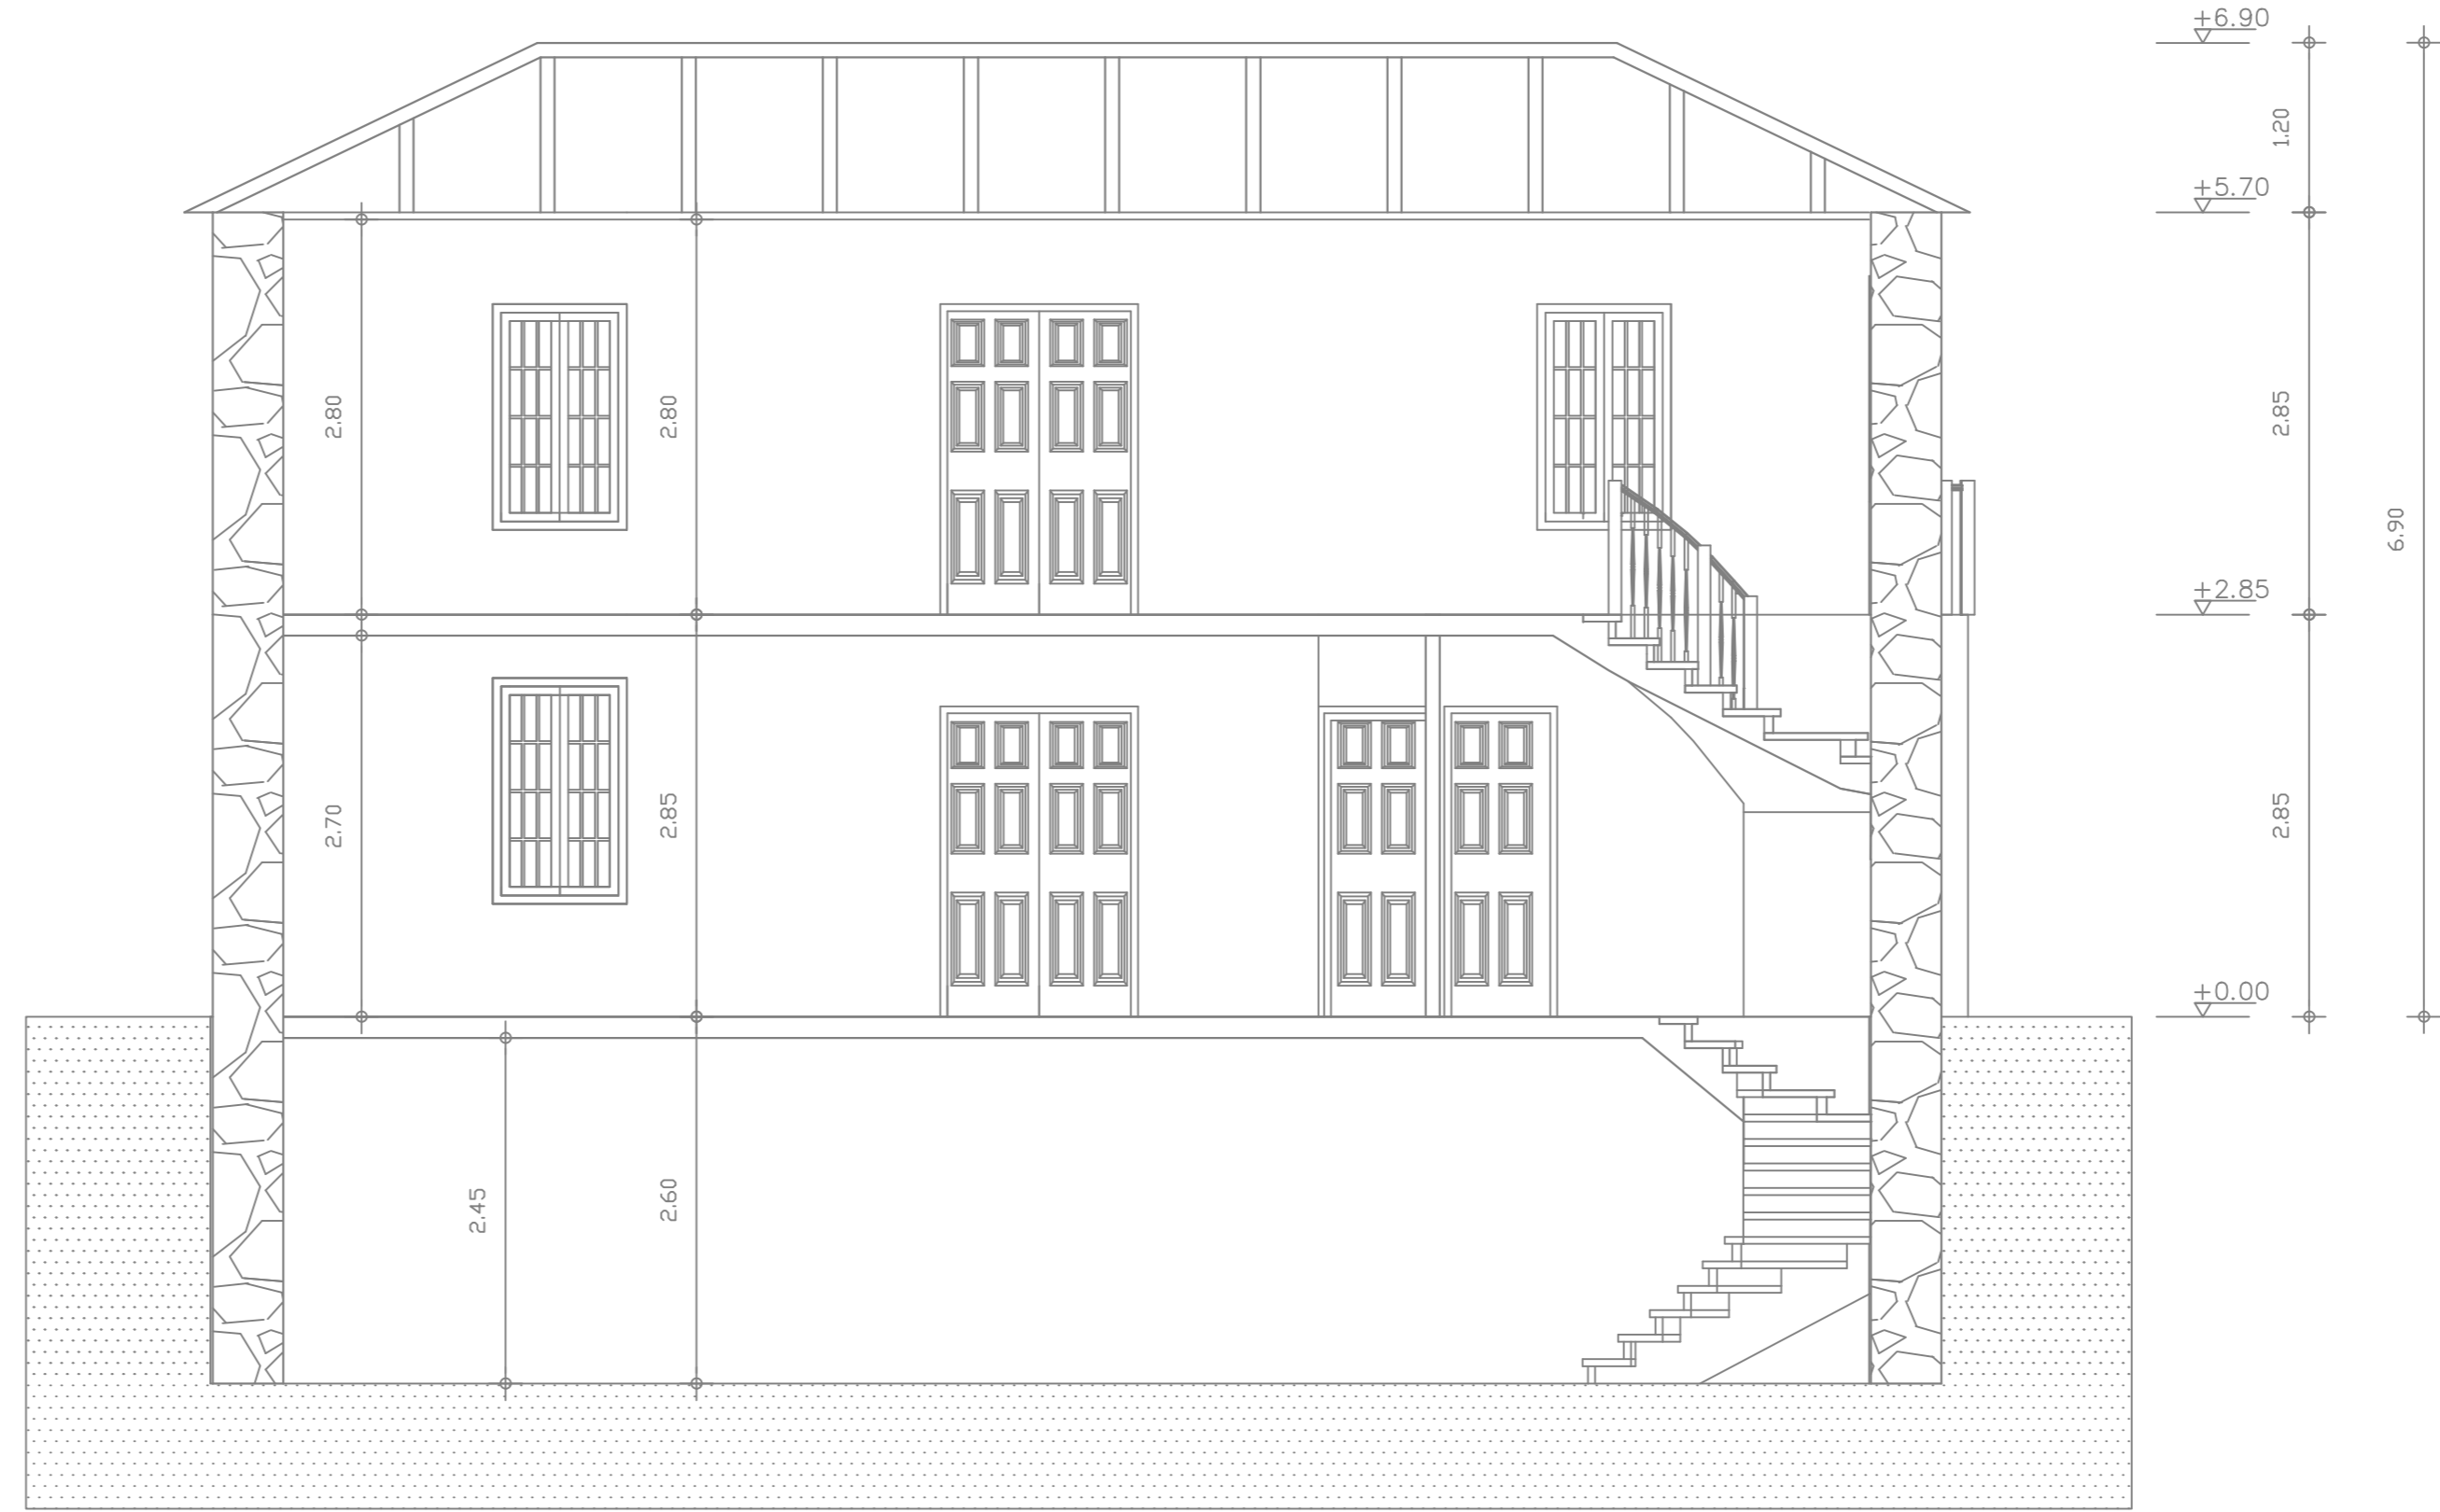

TOMH A-A

TOMH B-B

ΕΡΓΟΔΟΤΗΣ	
ΔΗΜΟΣ ΤΕΜΠΩΝ	
ΕΡΓΟ	
ΠΝΕΥΜΑΤΙΚΟ ΚΕΝΤΡΟ ΠΥΡΓΕΤΟΥ	
ΘΕΣΗ	
Τ.Κ. ΠΥΡΓΕΤΟΥ , Δ.Ε. ΚΑΤΩ ΟΛΥΜΠΟΥ , ΔΗΜΟΥ ΤΕΜΠΩΝ	
ΜΕΛΕΤΗΤΕΣ	
ΣΤΑΥΡΟΣ ΓΚΟΥΜΑΣ ΑΡΧΙΤΕΚΤΩΝ ΜΗΧΑΝΙΚΟΣ	
ΘΕΜΑ	ΑΡ. ΣΧΕΔΙΟΥ
ΤΟΜΕΣ	A8
	ΚΛΙΜΑΚΑ
	1:50
	ΧΡΟΝΟΣ ΜΕΛΕΤΗΣ
	ΝΟΕΜΒΡΙΟΣ 2008
ΥΠΟΓΡΑΦΗ ΜΗΧΑΝΙΚΟΥ	ΘΕΩΡΗΣΗ ΥΠΗΡΕΣΙΑΣ