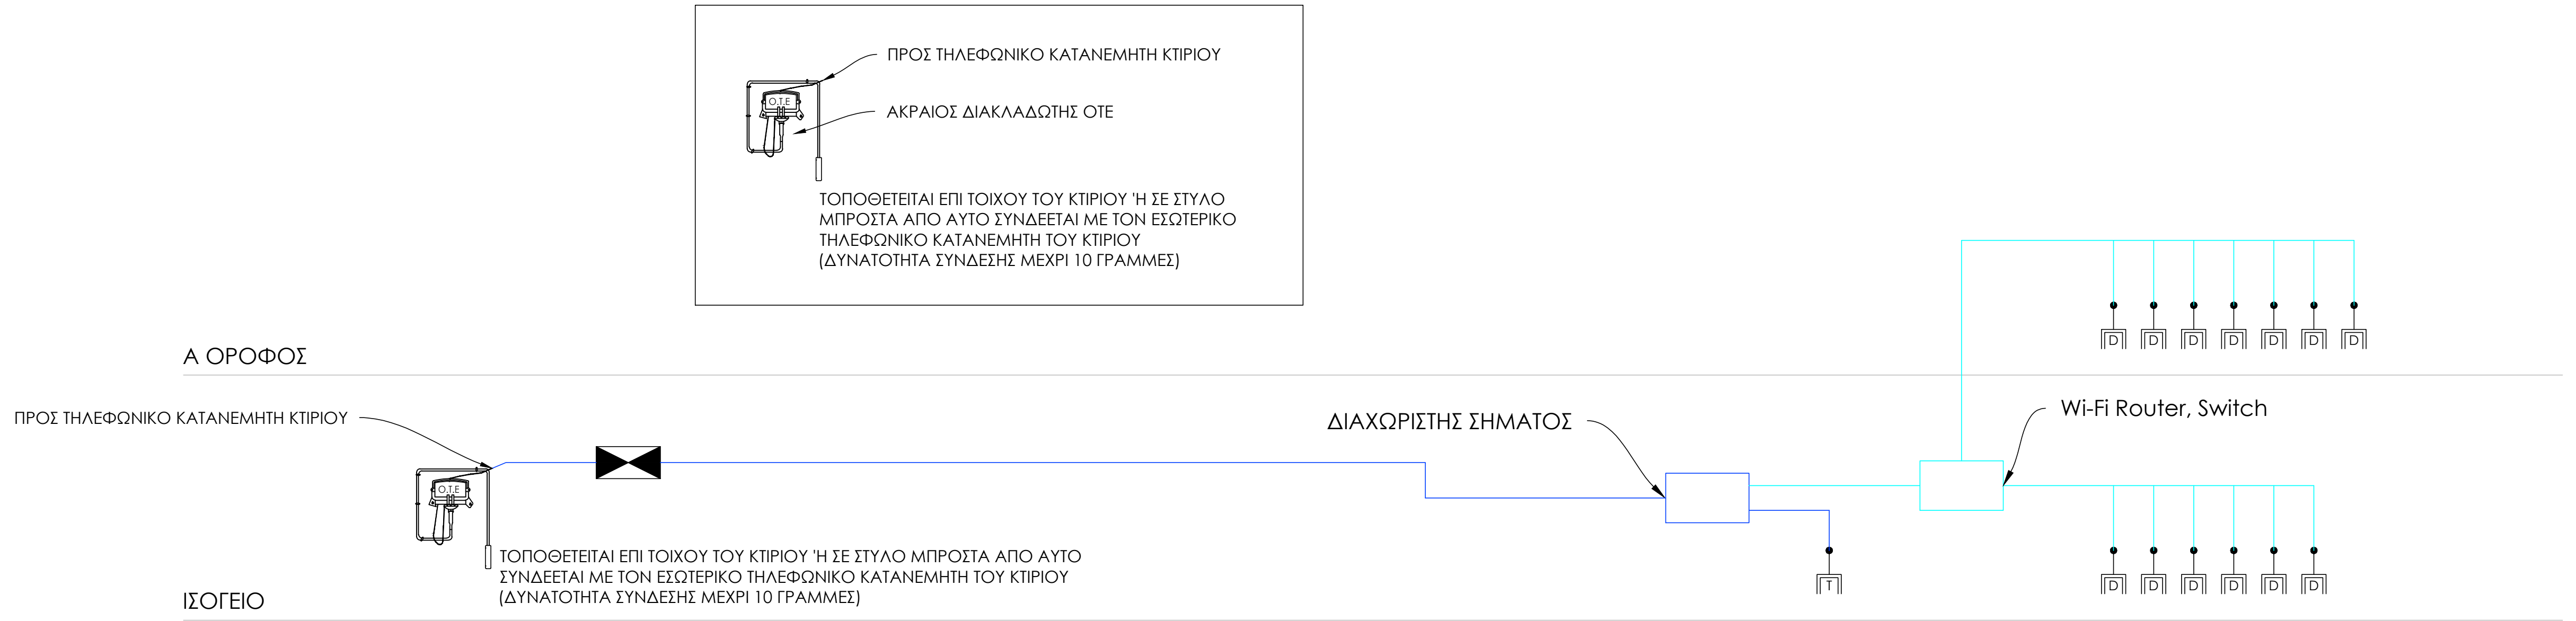

ΤΗΛΕΦΩΝΟ - DATA	
	ΑΚΡΑΙΟΣ ΔΙΑΚΛΑΔΩΤΗΣ ΟΤΕ
	ΚΕΝΤΡΙΚΟΣ ΤΗΛ. ΚΑΤΑΝΕΜΗΤΗΣ
	ΤΟΠΙΚΟΣ ΤΗΛ. ΚΑΤΑΝΕΜΗΤΗΣ
	ΛΗΨΗ ΤΗΛΕΦΩΝΟΥ (RJ11)
	ΛΗΨΗ DATA (RJ45)
	ΤΗΛΕΦΩΝΙΚΟ ΚΑΛΩΔΙΟ
	ΚΑΛΩΔΙΟ ΔΙΚΤΥΟΥ

ΕΡΓΟΔΟΤΗΣ	
ΔΗΜΟΣ ΤΕΜΠΩΝ	
ΕΡΓΟ	
ΠΝΕΥΜΑΤΙΚΟ ΚΕΝΤΡΟ ΠΥΡΓΕΤΟΥ	
ΘΕΣΗ	
Τ.Κ. ΠΥΡΓΕΤΟΥ , Δ.Ε. ΚΑΤΩ ΟΛΥΜΠΟΥ ,ΔΗΜΟΥ ΤΕΜΠΩΝ	
ΜΕΛΕΤΗΤΕΣ	
ΓΕΩΡΓΙΑ ΧΑΔΟΥΛΟΥ ΜΗΧΑΝΟΛΟΓΟΣ ΜΗΧΑΝΙΚΟΣ	
ΘΕΜΑ	ΑΡ. ΣΧΕΔΙΟΥ
ΜΕΛΕΤΗ ΗΛΕΚΤΡΟΛΟΓΙΩΝ ΚΑΤΑΚΟΡΥΦΟ ΔΙΑΓΡΑΜΜΑ ΔΙΚΤΥΟΥ ΤΗΛΕΦΩΝΩΝ, DATA	AP5
ΚΛΙΜΑΚΑ	ΧΡΟΝΟΣ ΜΕΛΕΤΗΣ
1/50	ΣΕΠΤΕΜΒΡΙΟΣ 2022
ΥΠΟΓΡΑΦΗ ΜΗΧΑΝΙΚΟΥ	ΘΕΩΡΗΣΗ ΥΠΗΡΕΣΙΑΣ